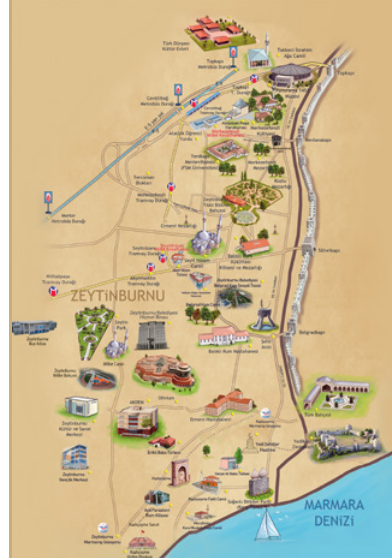

- Surlar
- Anıt Mezarlar
- Kazlıçeşme Sanat
- Kazlıçeşme
- Erikli Baba Tekkesi
- Surp Pırgiç Ermeni Hastanesi
- Millet Bahçesi
- Millet Camii
- Zeytinburnu Buz Adası
- Seyyid Nizam Camii ve Tekkesi
- Balıklı Kilisesi ve Ayazması
- Zeytinburnu Tıbbi Bitkiler Bahçesi
- Yenikapı Mevlevihanesi
- Takkeci İbrahim Ağa Camii
- Merkez Efendi Külliyesi